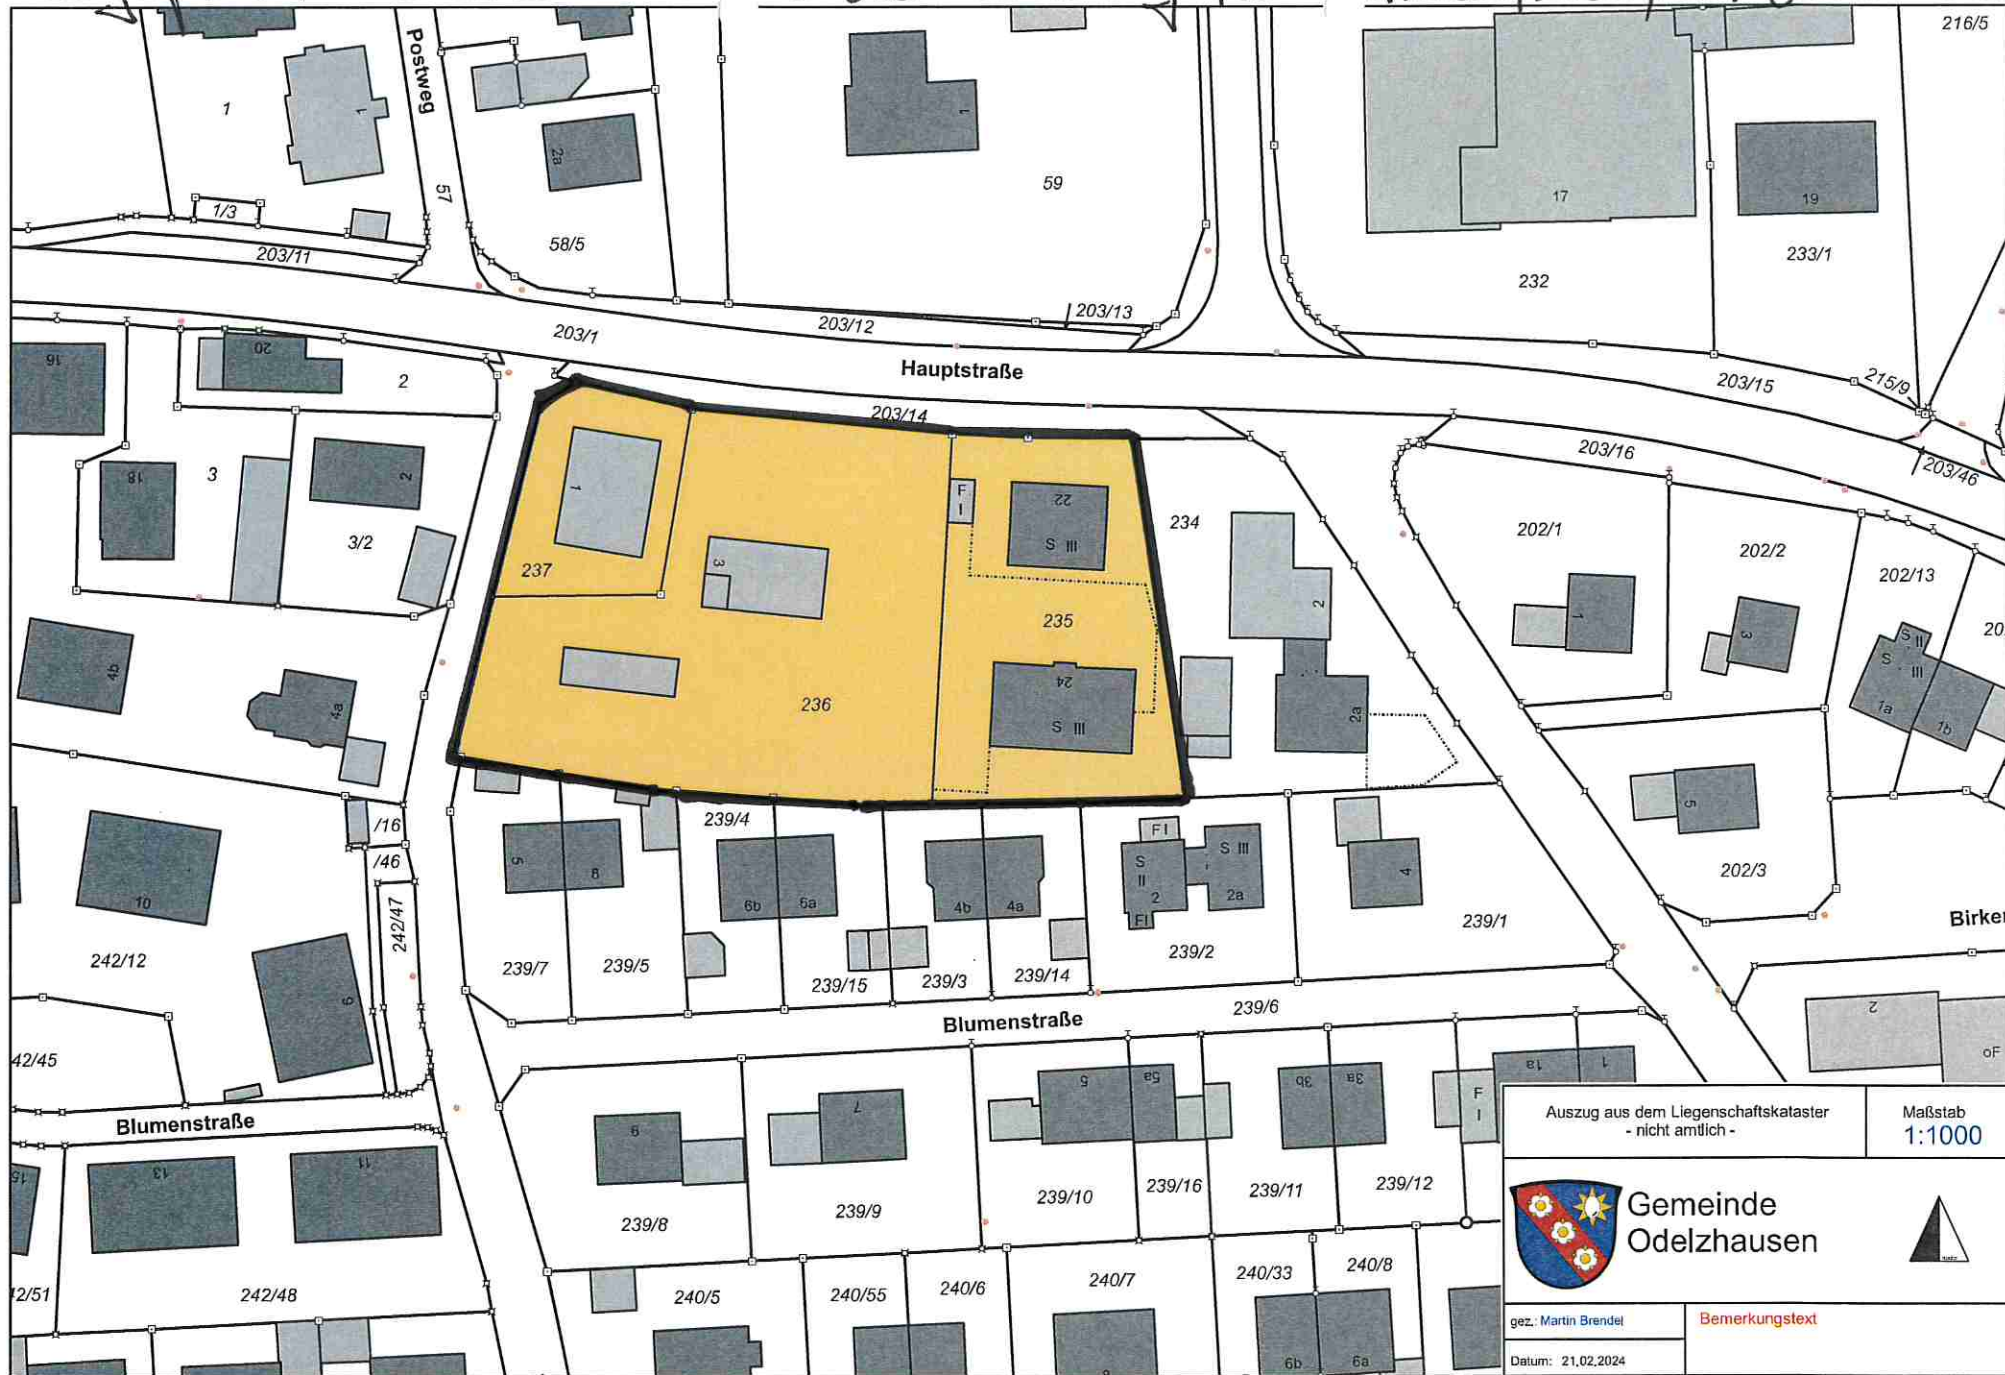

# Lageplan als Bestandteil der Satzung Fest.-Nr. 235; 236; 237 Gem. Odelzhausen

Auszug aus dem Liegenschaftskataster - nicht amtlich -		Maßstab 1:1000
 <b>Gemeinde Odelzhausen</b>		
gez.: Martin Brendel	Bemerkungstext	
Datum: 21.02.2024		