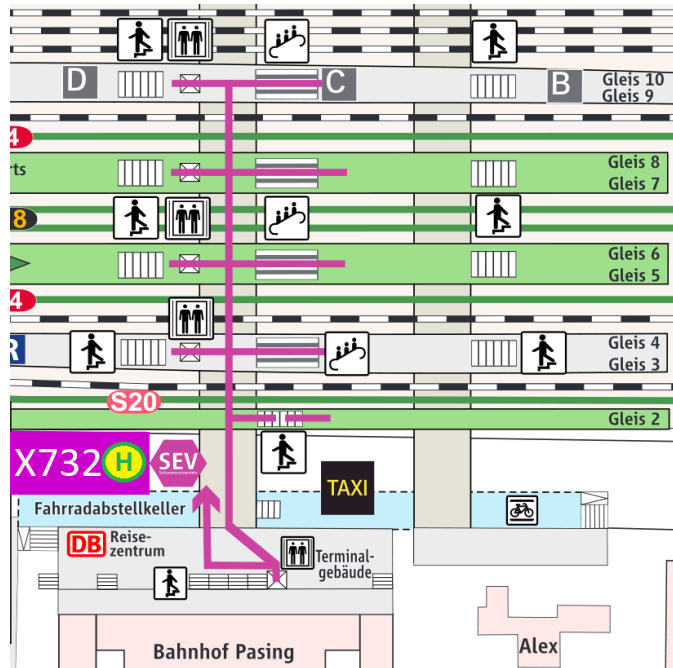

## Verlegung der Haltestelle in Pasing (S) - ab Sonntag, 11.12.2022 -

Sehr geehrte Fahrgäste,

ab Sonntag, 11.12.2022 wird die Haltestelle der Linie X732 in Pasing (S) dauerhaft verlegt. Die Ankunft und Abfahrt erfolgt nicht mehr vom Busbahnhof in der Kaflerstraße, sondern an der **SEV Haltestelle** in der **Josef-Felder-Straße** über dem Fußgängertunnel: